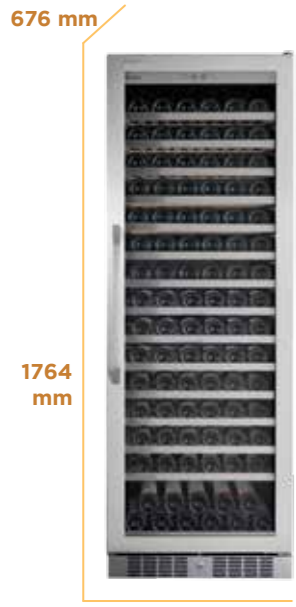

676 mm

1764 mm

595 mm

48.900.000 VND

KCSJ168EW

Đứng độc lập hoặc Âm kệ

NHIỆT ĐỘ

Một vùng nhiệt độ, có thể điều chỉnh 5-18°C

SỐ CHAI

165

(Dựa trên chai Bordeaux chuẩn 0,75 lít)

Tính năng

15 kệ gỗ với viền thép không gỉ.
Bộ lọc than hoạt tính, bộ nhớ nhiệt độ.
Quạt làm lạnh tuần hoàn để cân bằng nhiệt độ lưu trữ.
Rung động thấp và xả đông tự động.
Cửa kính 3 lớp chống tia UV.
Vỏ tủ màu đen.
Mở cửa bên Trái.
Sử dụng Gas R600a.
Điện áp: 220-240VAC - Công suất: 160W.
Trọng lượng: 98kg.

Kích thước

RxCxS: 595mm x 1764mm x 676mm
(Lưu ý khi âm kệ chứa các mặt bên, mặt trên ít nhất 20mm và mặt sau 100 - 150mm.)