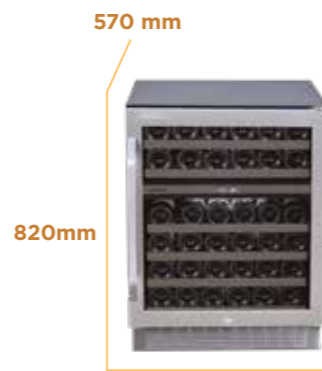

570 mm

820mm

595 mm

30.500.000 VND

KA45WR

Đứng độc lập hoặc Âm kệ bếp - Âm quầy Bar

NHIỆT ĐỘ

Hai vùng nhiệt độ, có thể điều chỉnh Trên 5-12°C, Dưới 12-18°C

SỐ CHAI

45

(Dựa trên chai Bordeaux chuẩn 0,75 lít)

Tính năng

6 kệ gỗ với viền thép không gỉ.
Bộ lọc than hoạt tính, bộ nhớ nhiệt độ.
Quạt làm lạnh tuần hoàn để cân bằng nhiệt độ lưu trữ.
Rung động thấp và xả đông tự động.
Cửa kính 3 lớp chống tia UV.
Vỏ tủ màu đen.
Mở cửa bên Trái.
Sử dụng Gas R600a.
Điện áp: 220-240VAC - Công suất: 100W.
Trọng lượng: 50kg.

Kích thước

RxCxS: 595mm x 820mm x 570mm
(Lưu ý khi âm kệ chứa các mặt bên, mặt trên ít nhất 20mm và mặt sau 100 - 150mm.)