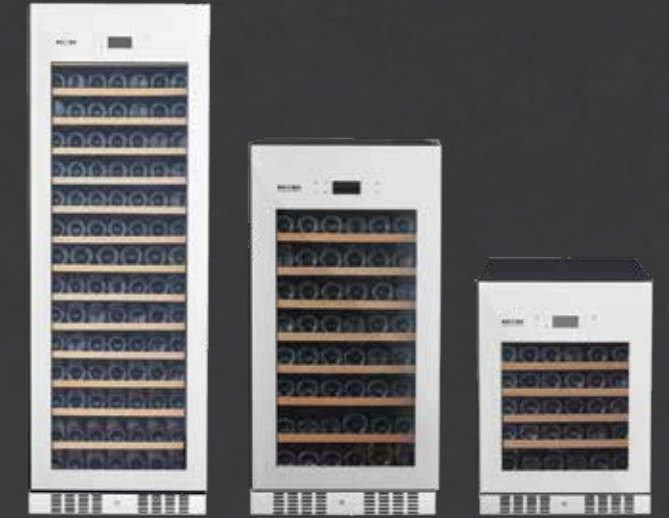

LỰA CHỌN CỬA TRẮNG (ngoại trừ tủ KS140TL)